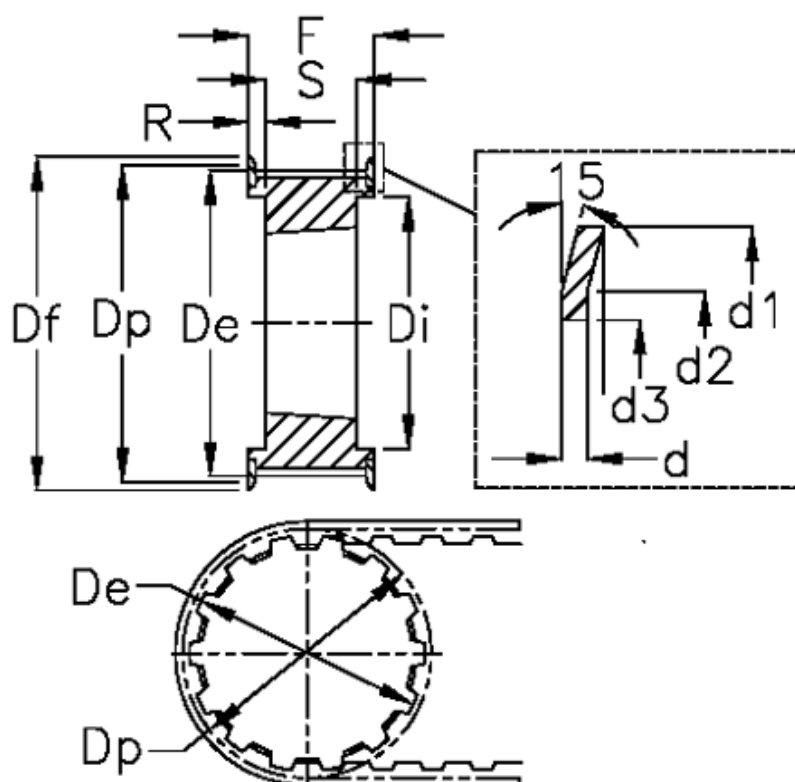

Varenummer: 604135028300
 Beskrivelse: Tandremskive for taperbøsning
 28 H 300 TL 2012

Mål

| | | | | |
|----------------|----------|------------------|----------|----------------|
| Bredde | = H 300 | Di | = 90 | Tandantal = 28 |
| d | = 1.5 | Dp | = 113.19 | Vægt = 2.4 |
| d1 | = 120 | F | = 84 | |
| d2 | = 112.5 | Flangetype | = F38 | |
| d3 | = 99.5 | For taperbøsning | = 2012 | |
| De | = 111.82 | Max boring | = 50 | |
| Deling (tomme) | = 1/2 | R | = 26 | |
| Df | = 120 | S | = 32 | |